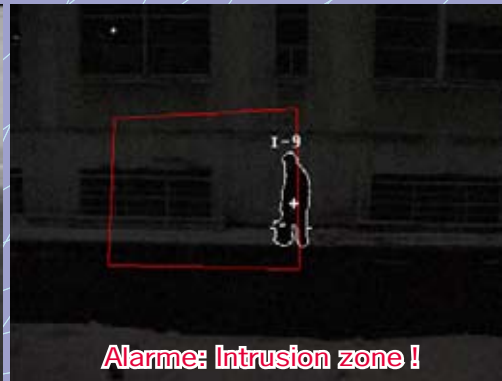

**Votre protection périmétrique par analyse vidéo intelligente  
Une solution technologique, éprouvée et légère :**

## JAGUAR

**Site sensible - Stock - Périmètre - Frontières - ...  
Une logiciel d'analyse vidéo automatique facile à intégrer**

- ◆ **Puissant et performant**
- ◆ **Une acuité parfaite**
- ◆ **Une fiabilité excellente attestée**
- ◆ **Tous capteurs et réseaux**